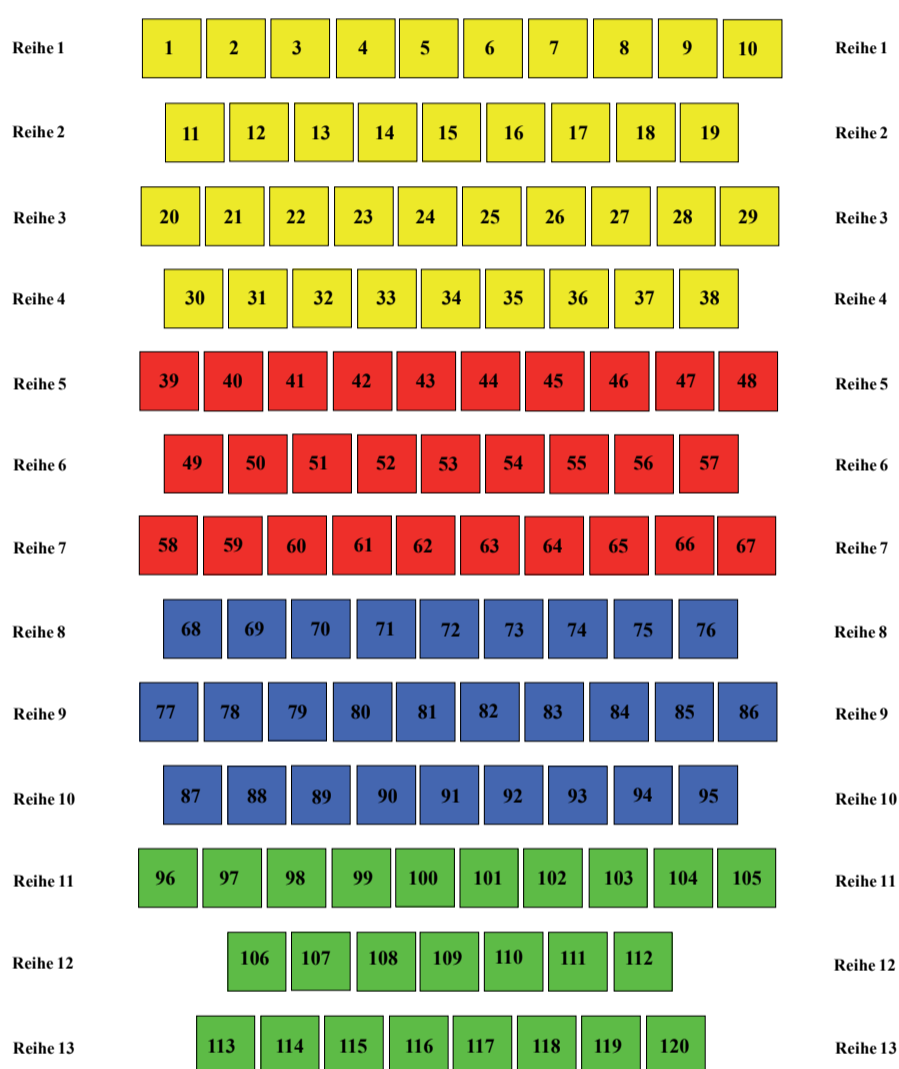

KLEINES HAUS

Preisgruppen im Sitzplan:

- Preiskategorie Ia
- Preiskategorie II
- Preiskategorie III
- Preiskategorie IV